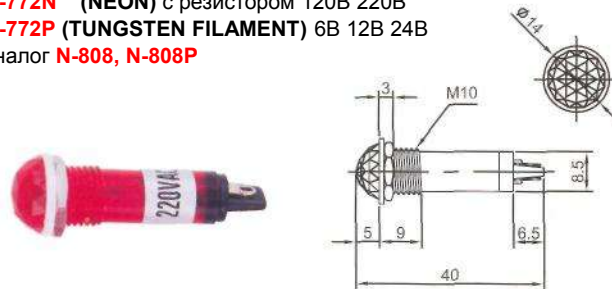

IL-772N (NEON) с резистором 120В 220В
IL-772P (TUNGSTEN FILAMENT) 6В 12В 24В
Аналог **N-808, N-808P**