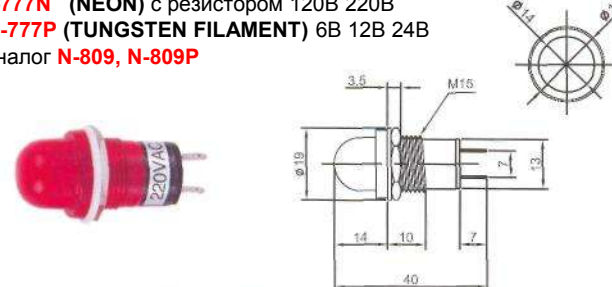

IL-777N (NEON) с резистором 120В 220В
IL-777P (TUNGSTEN FILAMENT) 6В 12В 24В
Аналог **N-809, N-809P**