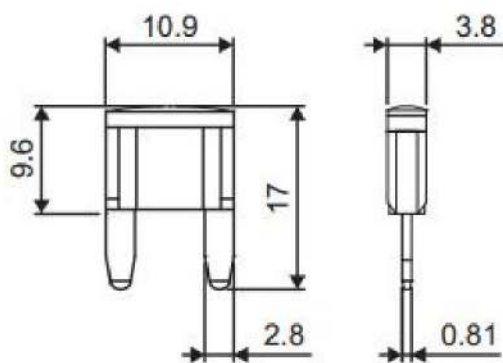

ПЛОСКИЕ ПРЕДОХРАНИТЕЛИ MINI (с индикатором), СЕРИЯ 32V

При срабатывании предохранителя(перегорание), загорается индикатор.

A	
3	■
5	■
7,5	■
10	■
15	■
20	■
25	■
30	■