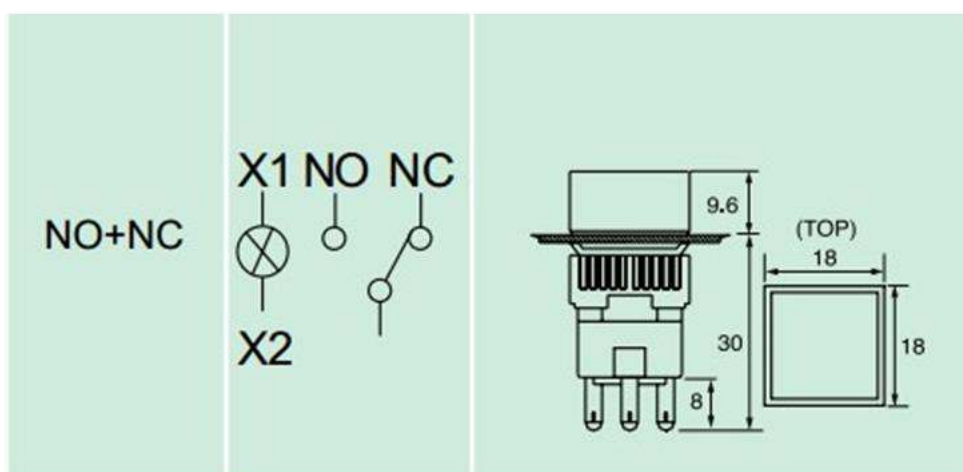

# ПЕРЕКЛЮЧАТЕЛЬ КНОПОЧНЫЙ СЕРИИ AL6-A12V

ON-ON (С ИНДИКАЦИЕЙ)

Переключатель предназначен для коммутации электрических цепей с рабочим напряжением 12 вольт и током нагрузки до 5 ампер. Посадочный диаметр на приборную панель 16 мм.