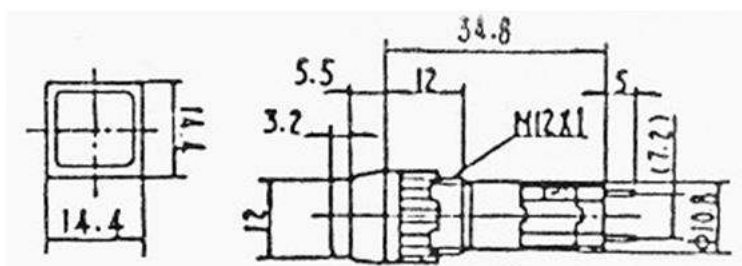

ПЕРЕКЛЮЧАТЕЛЬ КНОПОЧНЫЙ СЕРИИ HS-210

OFF-(ON) с индикацией.

Переключатель предназначен для коммутации электрических цепей с рабочим напряжением до 250 вольт и током нагрузки до 1 ампера. Напряжение питания индикатора включения 2 вольта (постоянное).