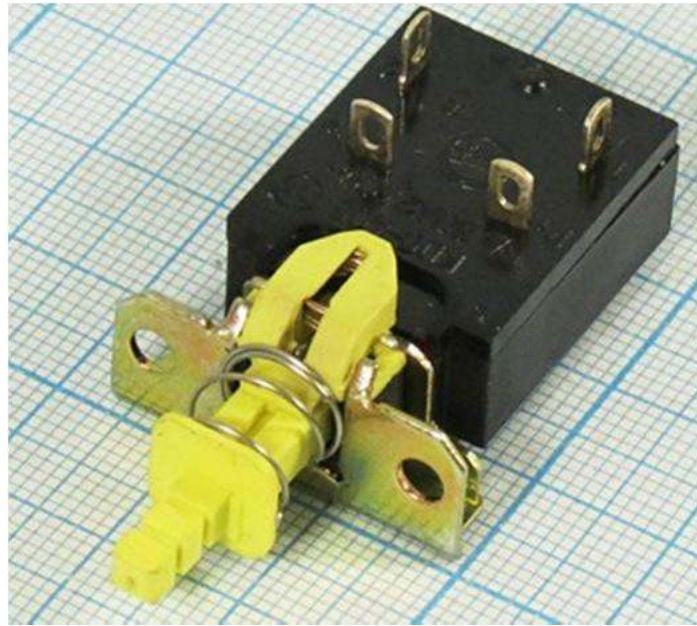

СЕТЕВАЯ КНОПКА KDC-A05

Сетевой выключатель имеет две группы контактов с максимальным током нагрузки 5 ампер для каждой группы.