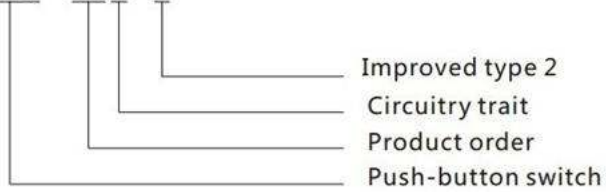

# ПЕРЕКЛЮЧАТЕЛЬ КНОПОЧНЫЙ СЕРИИ PBS-21B

OFF-(ON)

## Ordering Information

PBS-10B-2