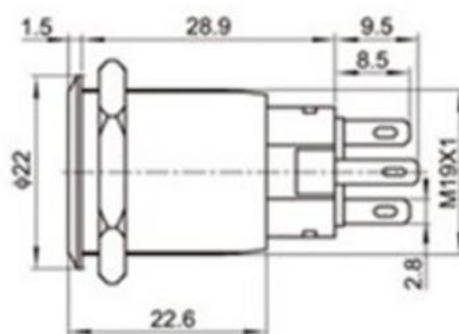

ПЕРЕКЛЮЧАТЕЛЬ КНОПОЧНЫЙ АНТИВАНДАЛЬНЫЙ СЕРИИ LA-19 (A19).

Переключатель предназначен для коммутации электрических цепей с рабочим напряжением до 250 вольт и током нагрузки до 5 ампер.

Класс защиты IP67

Диапазон рабочих температур от - 20 до + 55 градусов С.

Сопротивление контактов не более 50 мОм.