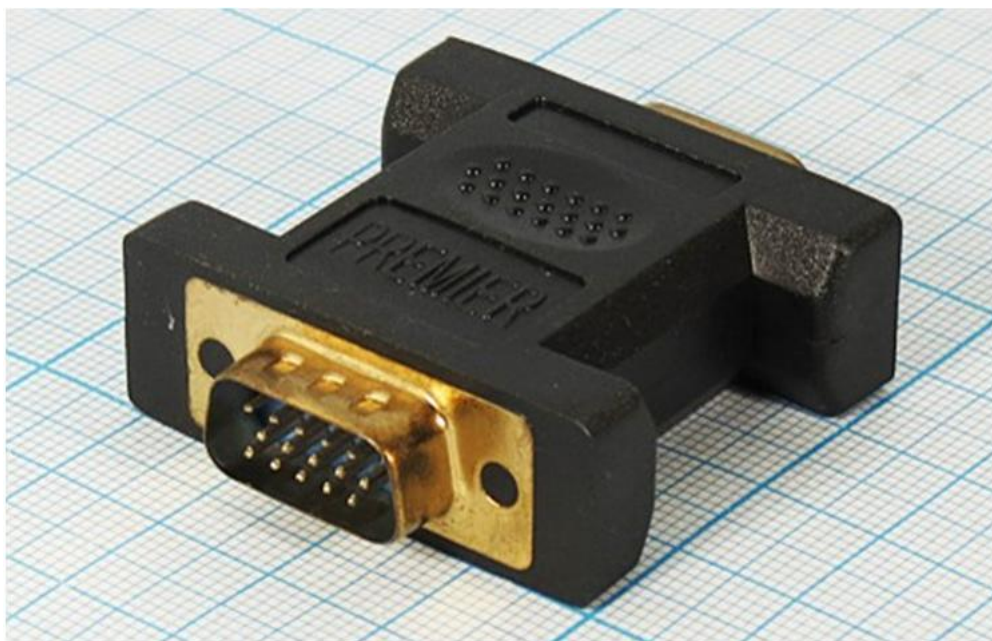

## **УНИВЕРСАЛЬНЫЙ ПЕРЕХОДНИК PREMIER 5-888G**

**Переходник имеет с обеих сторон одинаковые разъемы – DB-15M (Au).**