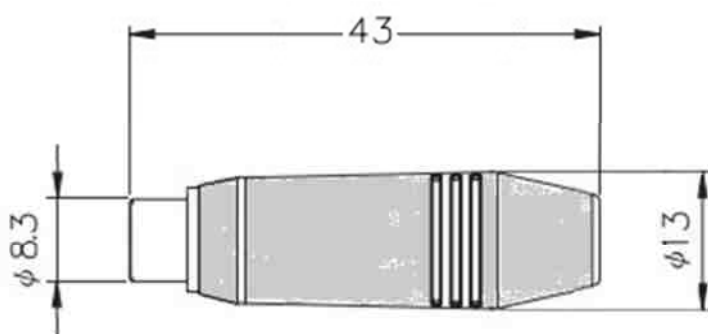

**Q-9019 (позолоченный)**

**АУДИО ГНЕЗДО СТАНДАРТА RCA Nakamichi**

**на кабель**

**Материал разъемов: латунь**

**Возможное покрытие контактной части разъема: Ni, Au и т.д.**