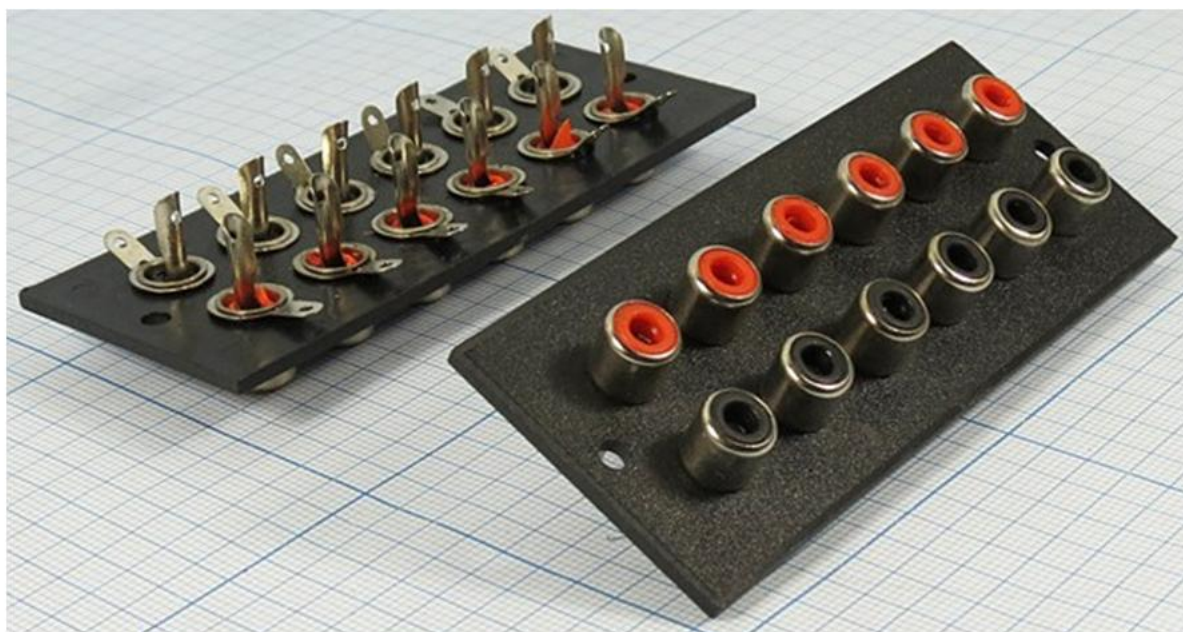

## ПАНЕЛЬ РАЗЪЕМОВ СЕРИИ RCA

### Phono Jack (12xRCA)

Панель предназначена для ввода-вывода аудио сигналов в различной аппаратуре. Реже используется для ввода-вывода видеосигналов.