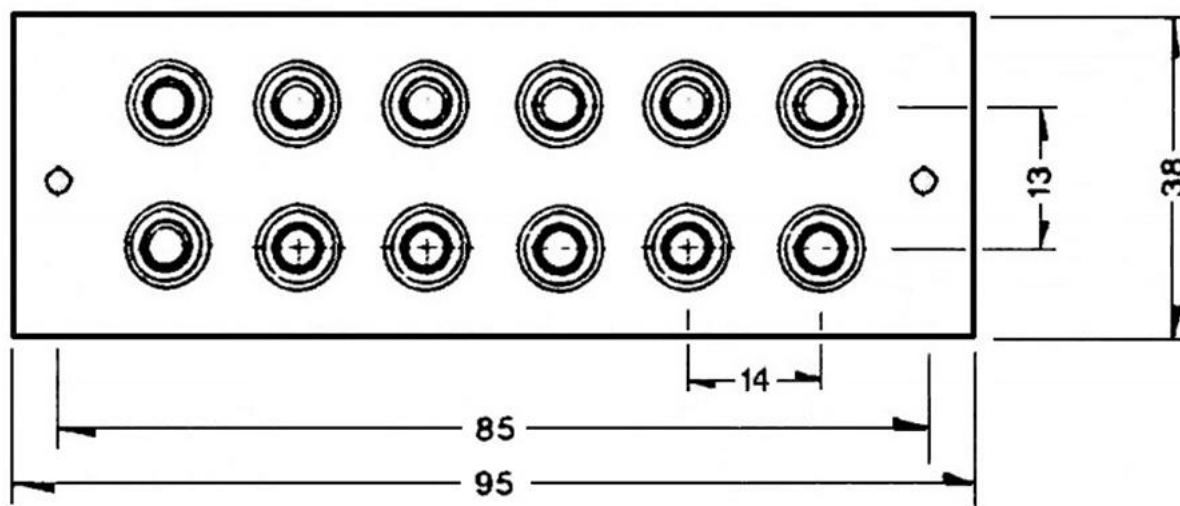

## ПАНЕЛЬ РАЗЪЕМОВ СЕРИИ RCA

### Phono Jack (12xRCA)

Панель предназначена для ввода-вывода аудио сигналов в различной аппаратуре. Реже используется для ввода-вывода видеосигналов.