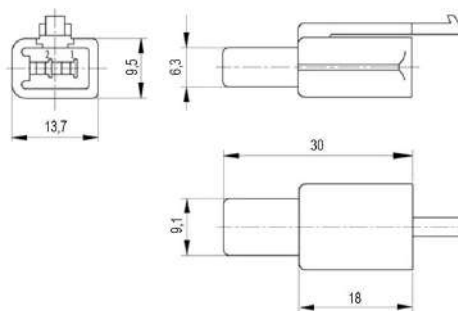

Разъем низковольтного питания Mini-Fit с выводами **Q-15450**.

Характеристики

Тип кабеля	разъем (вилка) серии 7021A с проводом
Количество контактов	2, клемма ножевая неизолированная 2,8 мм
Сечение провода	0,75 мм ² (18AWG)
Длина провода	300 мм
Диапазон рабочих температур	-40~+120 °С
Материал корпуса	РА66
Высота	10 мм
Ширина	14 мм
Глубина	30 мм