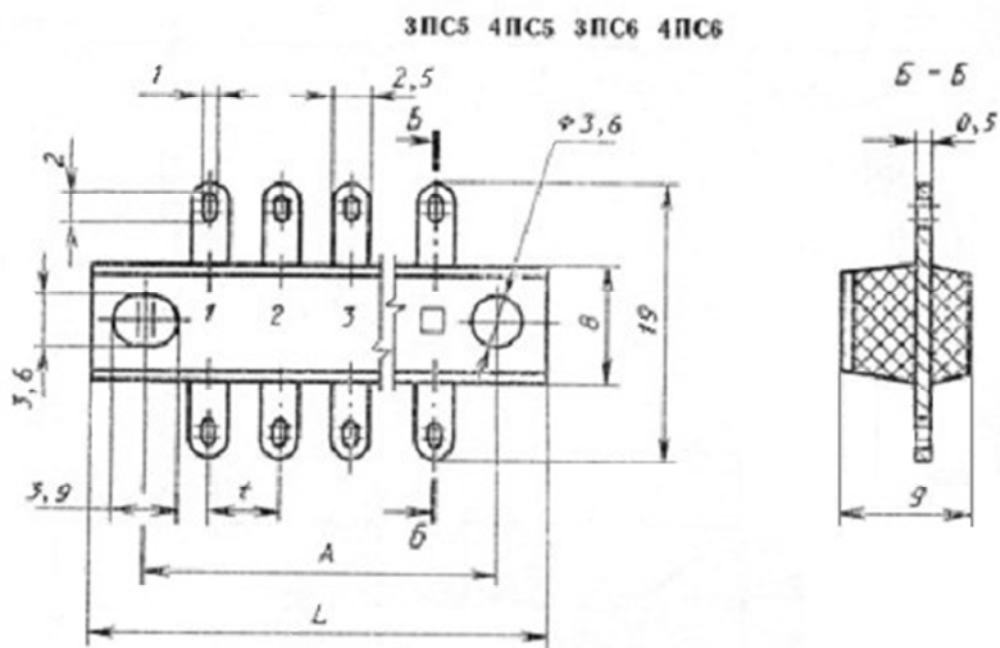

МОНТАЖНАЯ КОЛОДКА ДЛЯ НАВЕСНОГО МОНТАЖА ЭЛЕМЕНТОВ ПАЙКОЙ ЗПС6-3

Количество пар контактов	Размеры А +/-0,3, мм	Размеры L, мм	Размеры I, мм
3	20	27	2,6
4	25	32	3,0
5	30	37	3,6
6	35	42	4,1
7	40	47	4,6
8	45	52	5,2
10	55	62	6,3
12	65	72	7,4
16	85	92	9,6

Рабочее напряжение – 250 вольт

Максимальный ток – 5 ампер