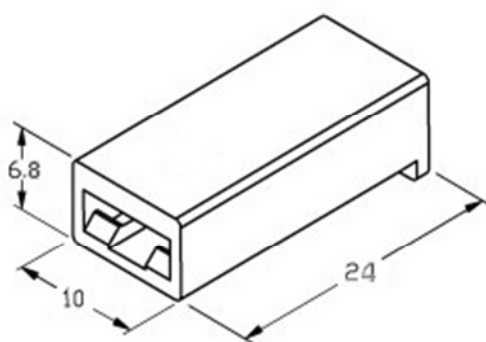

КЛЕММНАЯ КОЛОДКА

Данная колодка предназначена для клемм размеров 6,3x0,8 - 6,4x0,8 мм. Колодка изготовлена из полиэтилена. Цвет изолятора может иметь самую разнообразную цветовую гамму.

- Natural / Transparent white*
--1 *White*
--2 *Black*
--3 *Red*
--4 *Yellow*
--5 *Green*
--6 *Blue*
--7 *Grey*
--8 *Brown*
--9 *Purple*
--10 *Orange*
--11 *Copper Tone*