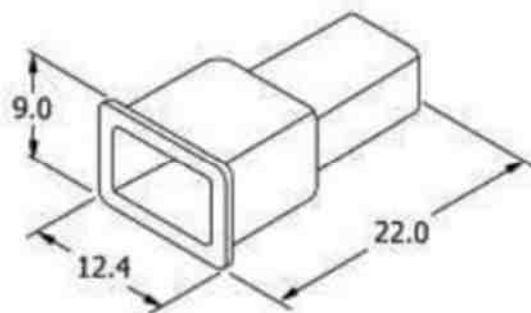

КОЖУХ ДЛЯ КЛЕММ

Кожух предназначен для клемм размеров 6,3x0,8 - 6,4x0,8 мм.
Изготовлен из полиэтилена. Цвет изолятора может иметь самую
разнообразную цветовую гамму.

- Natural / Transparent white
--1 White
--2 Black
--3 Red
--4 Yellow
--5 Green
--6 Blue
--7 Grey
--8 Brown
--9 Purple
--10 Orange
--11 Copper Tone